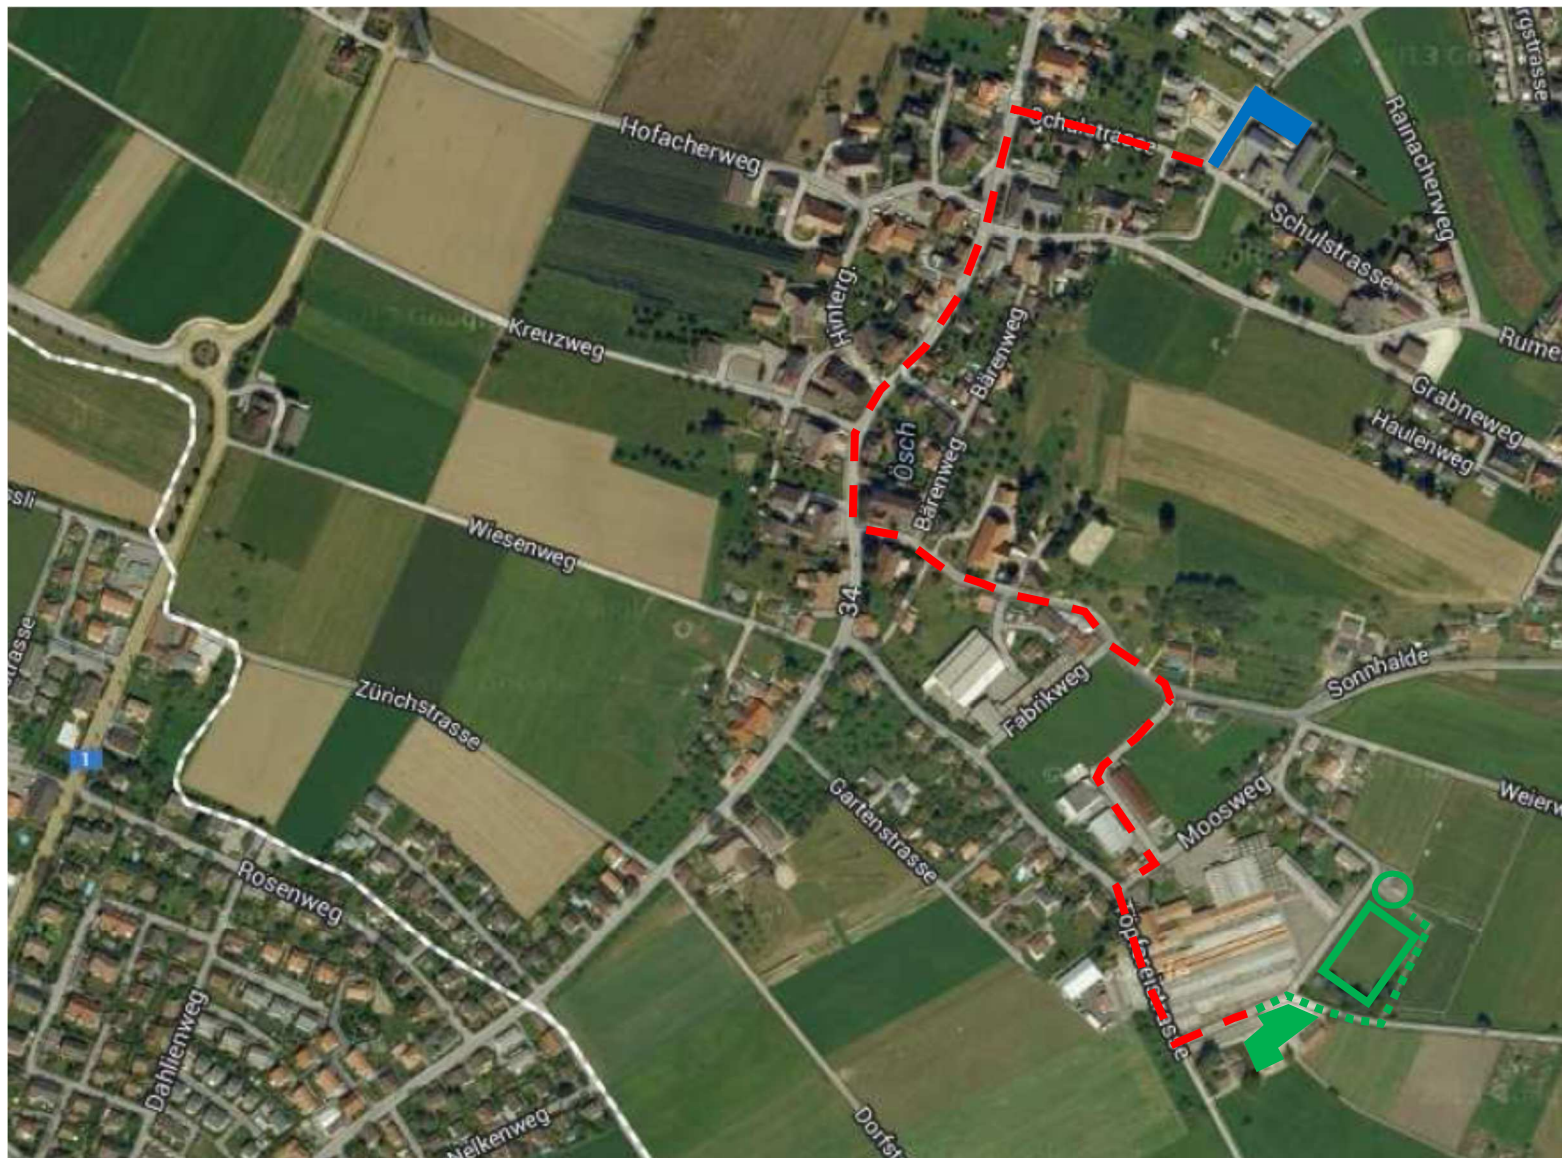

SC Ersigen, Situation Garderoben und Parkplätze Schulhaus/ Sportplatz Moos

Legende

-  Parkplatz bei Garderobe, Schulstrasse 9
-  Anfahrt Garderobe-PP Sportplatz
-  Parkplatz bei Sportplatz Moos/Schützenhaus, Moosweg 17
-  Clubhaus ohne Garderobe, Parkieren verboten, Moosweg 23
-  Fussweg Parkplatz-Sportplatz
-  Sportplatz zum Einlaufen vor dem Spiel