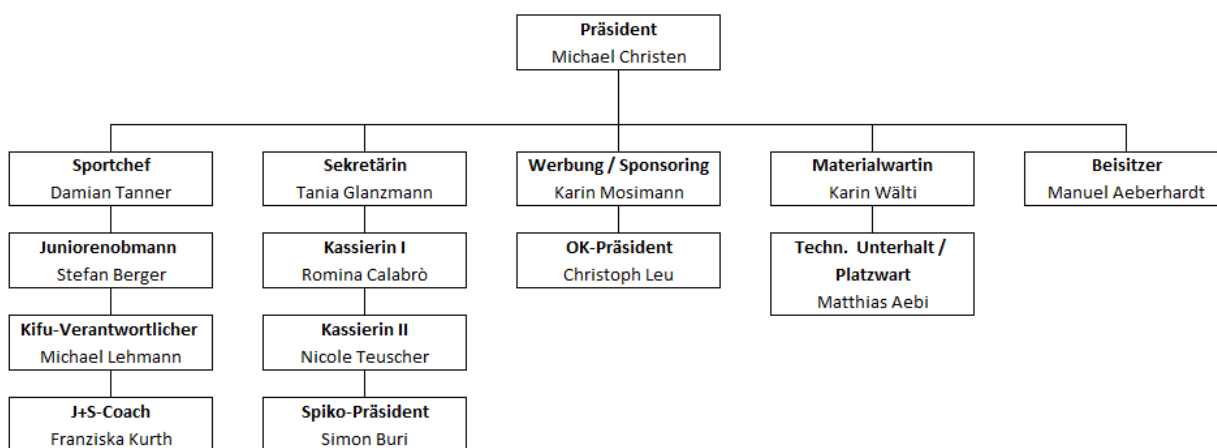

Heimspiele	ca. 80 Heimspiele pro Jahr
Trainingseinheiten	ca. 500 Trainingseinheiten pro Jahr
Internet	www.scersigen.ch
Bankverbindung	Postcheck 34-2788-5
Clubhaus	Moosweg 23, 3423 Ersigen
Unsere jährlichen Anlässe	Ersiger Fussballfest (Schüler- und Grümpeltturnier) Sommernachtsfest Sponsorenlauf Junioren Sponsoren-, Donatoren- und Ehrenmitglieder-Apéro SCE-Brunch
Verbandsmitglied	Schweizerischer Fussballverband SVF Fussballverband Bern/Jura FVBJ Oberaargauisch-Emmentaler Fussball-Verband OEFV

Organigramm

Kontakte

Werbung/Sponsoring	Karin Mosimann karin.mosimann@scersigen.ch 076 394 26 06
Präsident	Michael Christen michael.christen@scersigen.ch 079 961 08 85