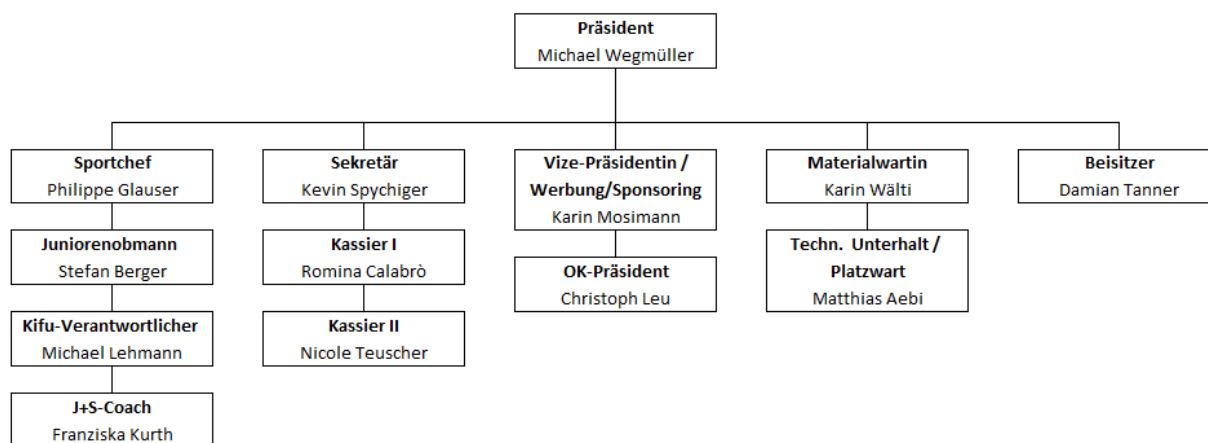

Heimspiele	ca. 80 Heimspiele pro Jahr
Trainingseinheiten	ca. 500 Trainingseinheiten pro Jahr
Internet	www.scersigen.ch
Bankverbindung	Postcheck 34-2788-5
Clubhaus	Moosweg 23, 3423 Ersigen
Unsere jährlichen Anlässe	Ersiger Fussballfest (Schüler- und Grümpelturnier) Sommernachtsfest Sponsorenlauf Junioren Sponsoren-Apéro SCE-Abend
Verbandsmitglied	Schweizerischer Fussballverband SVF Fussballverband Bern/Jura FVBJ Oberaargauisch-Emmentaler Fussball-Verband OEFV

Organigramm

Kontakte

Präsident
Michael Wegmüller
michael.wegmueller@scersigen.ch
078 611 46 39

Werbung/Sponsoring
Karin Mosimann
karin.mosimann@scersigen.ch
076 394 26 06