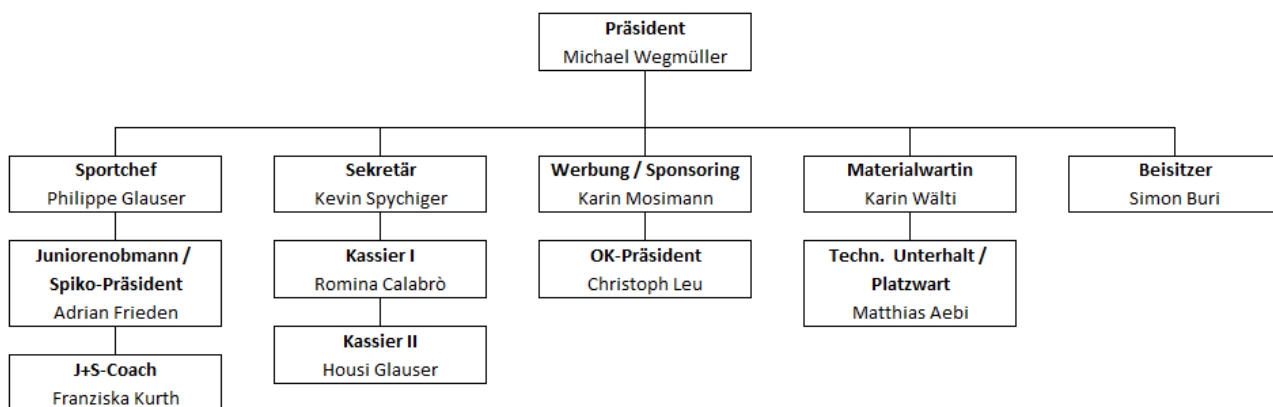

Heimspiele	ca. 80 Heimspiele pro Jahr
Trainingseinheiten	ca. 500 Trainingseinheiten pro Jahr
Internet	www.scersigen.ch
Bankverbindung	Postcheck 34-2788-5
Clubhaus	Moosweg 23, 3423 Ersigen
Unsere jährlichen Anlässe	Ersiger Fussballfest (Schüler- und Grümpeltturnier) Sommernachtsfest Sponsorenlauf Junioren Sponsoren-Apéro SCE-Abend
Verbandsmitglied	Schweizerischer Fussballverband SVF Fussballverband Bern/Jura FVBJ Oberaargauisch-Emmentaler Fussball-Verband OEFV

Organigramm

Kontakte

Präsident	Michael Wegmüller michael.wegmueller@scersigen.ch 078 611 46 39
Werbung/Sponsoring	Karin Mosimann karin.mosimann@scersigen.ch 076 394 26 06