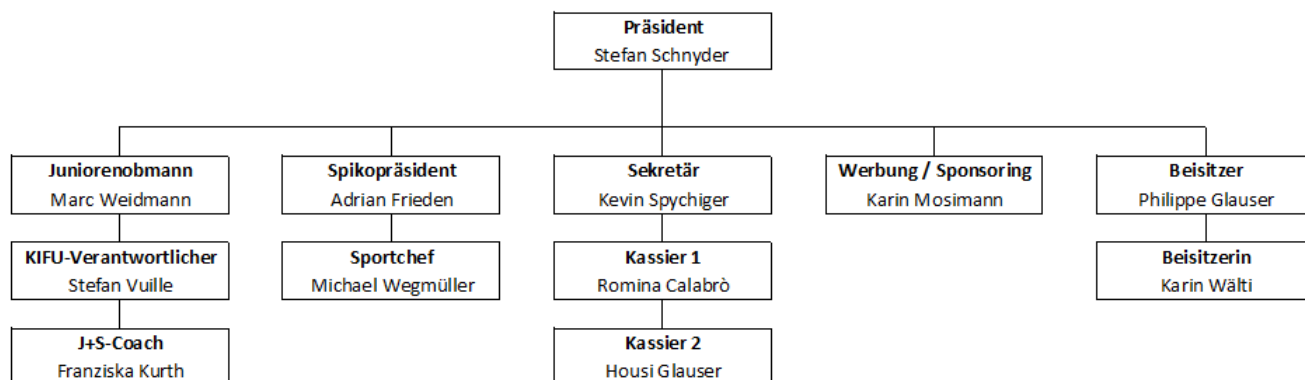

Heimspiele	ca. 80 Heimspiele pro Jahr
Trainingseinheiten	ca. 500 Trainingseinheiten pro Jahr
Internet	www.scersigen.ch
Bankverbindung	Postcheck 34-2788-5
Clubhaus	Moosweg 23, 3423 Ersigen
Unsere jährlichen Anlässe	Ersiger Fussballfest (Grümpeltturnier) Sommernachtsfest Sponsorenlauf Junioren Sponsoren-Apéro SCE-Abend
Verbandsmitglied	Schweizerischer Fussballverband SVF Fussballverband Bern/Jura FVBJ Oberaargauisch-Emmentaler Fussball-Verband OEFV

Organigramm

Kontakte

Präsident
Stefan Schnyder
sschnyder@vtxmail.ch
076 419 14 03

Werbung/Sponsoring
Karin Mosimann
kare75@besonet.ch
076 394 26 06