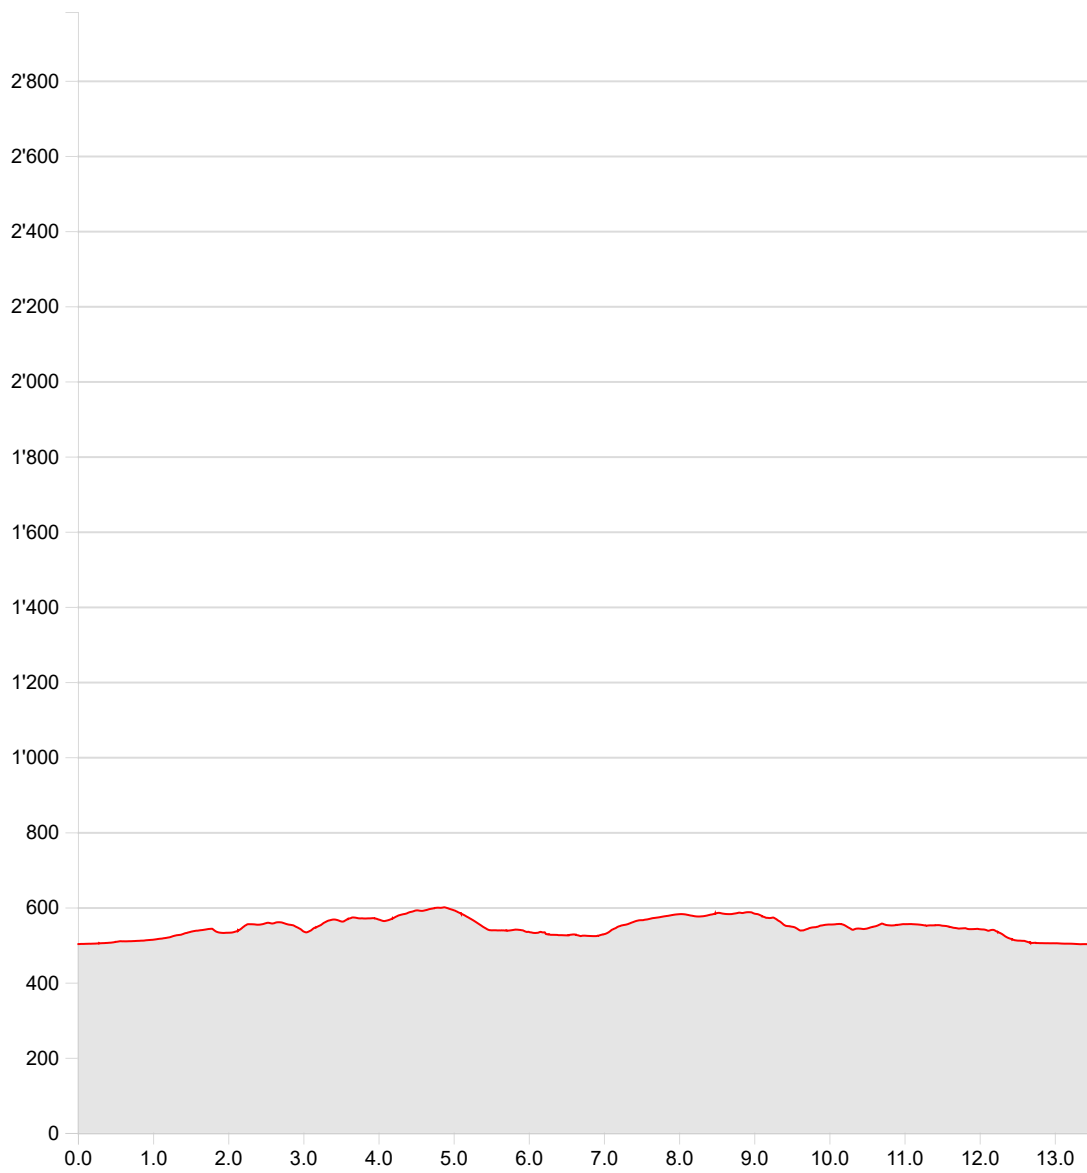

lobaerg-run**25.06.2021**

Länge	13.50 km	Min/max Höhe	501 m/599 m
Auf-/Abstiege	296 m/297 m		