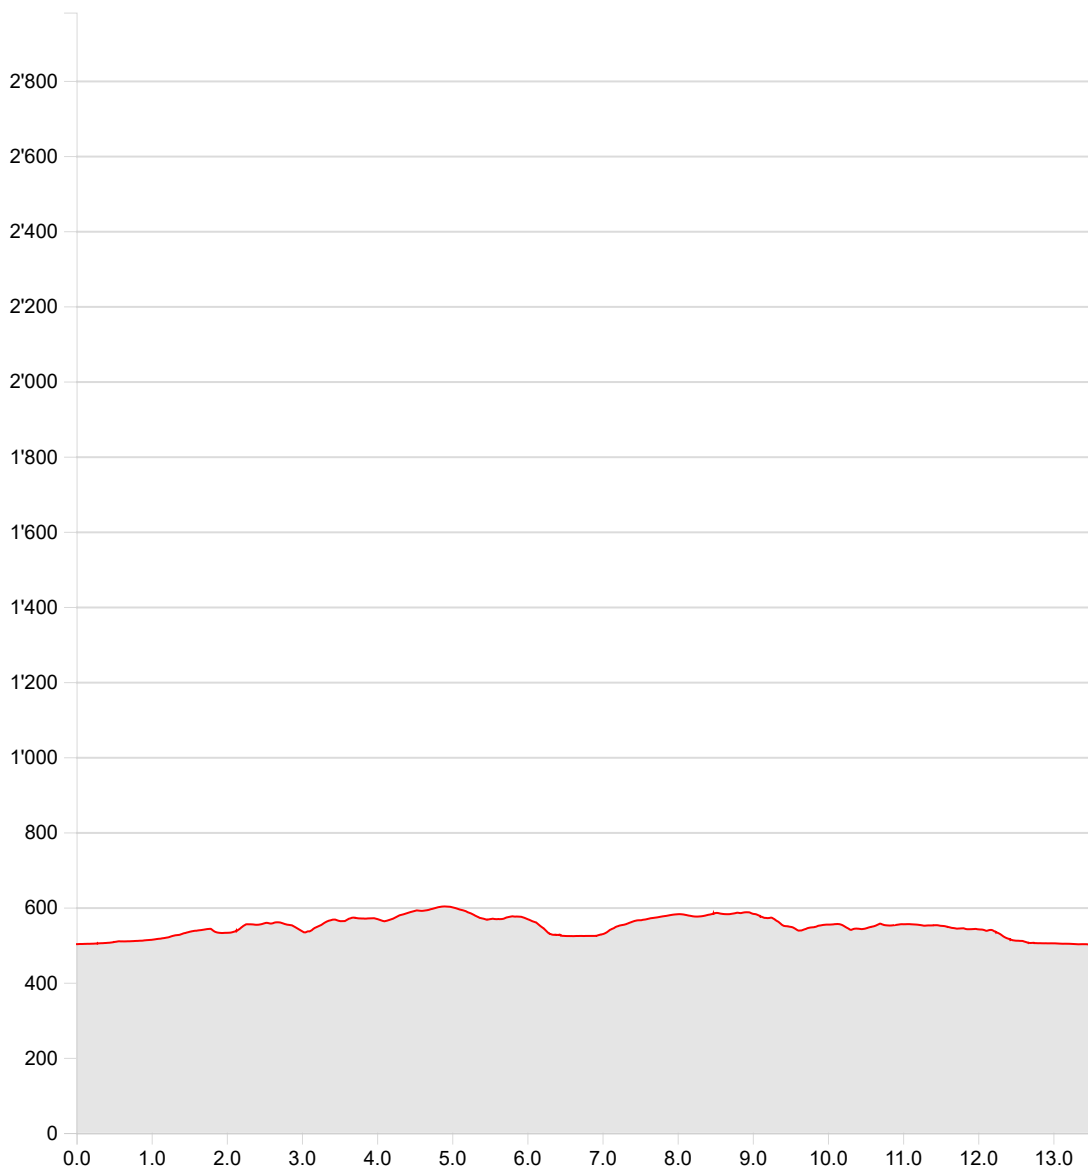

# Anderes lobaerg-run25\_13.5km

01.08.2024

<b>Länge</b>	<b>13.50 km</b>	<b>Min/max Höhe</b>	<b>501 m/602 m</b>
<b>Auf-/Abstiege</b>	<b>296 m/297 m</b>	<b>Wandern</b>	<b>3 h 27 min</b>