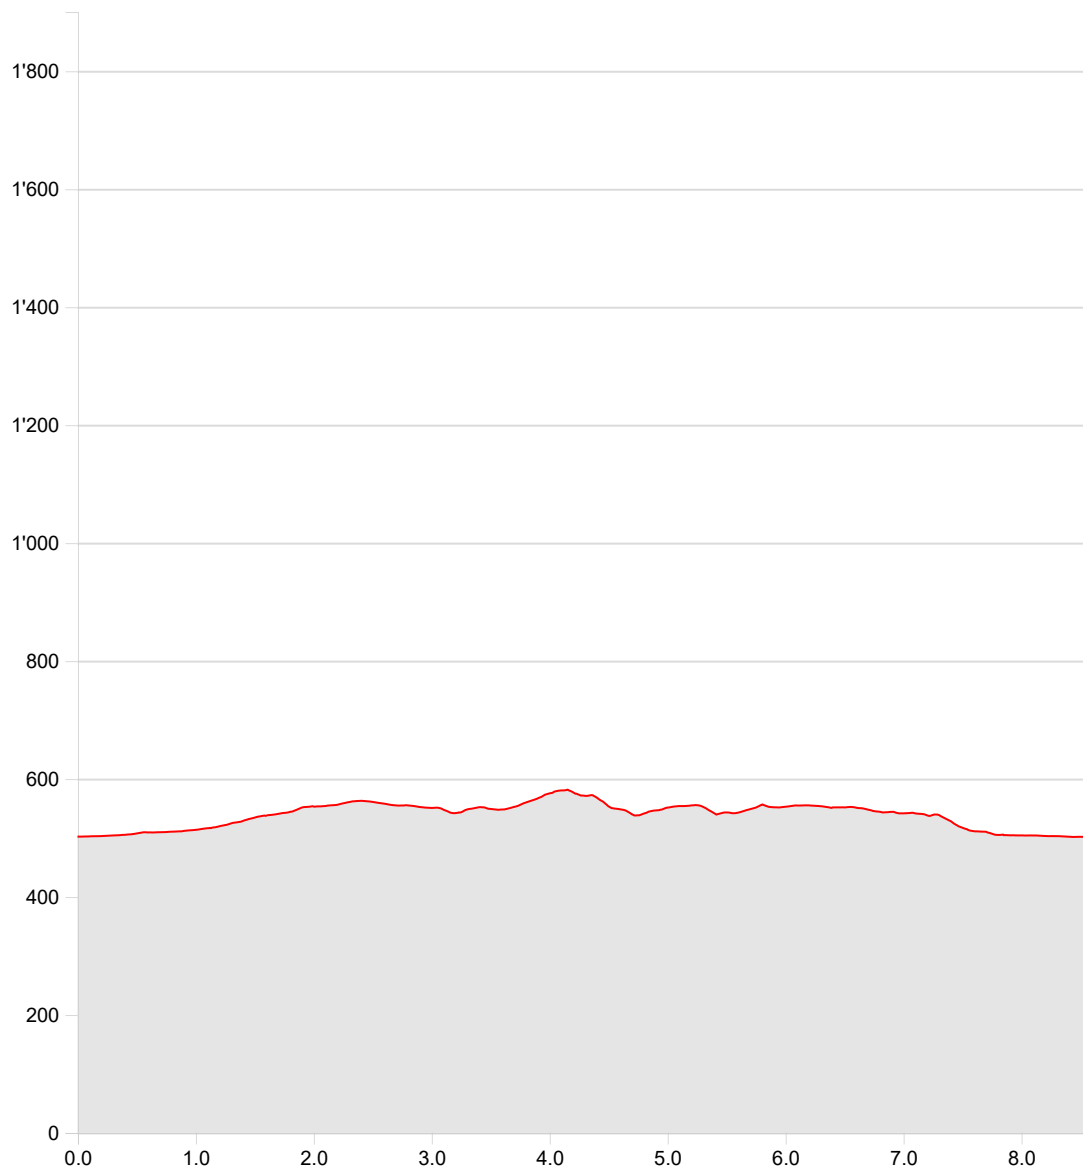

**Anderes**  
**lobaerg-run-8.6 km**

**07.12.2021**

<b>Länge</b>	<b>8.60 km</b>	<b>Min/max Höhe</b>	<b>501 m/581 m</b>
<b>Auf-/Abstiege</b>	<b>158 m/159 m</b>	<b>Wandern</b>	<b>2 h 9 min</b>